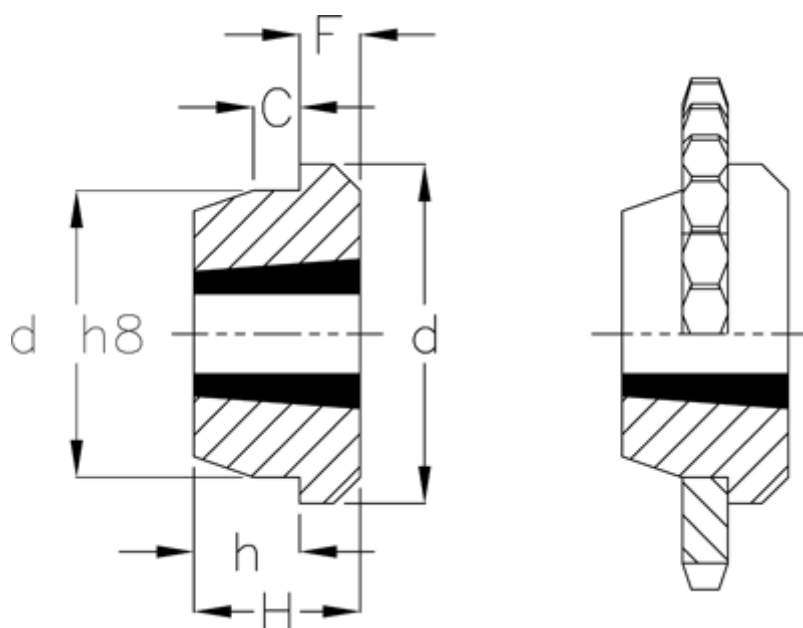

Varenummer: 6160404040  
Beskrivelse: Svejsenav type MSB  
for bøsning 4040

## Mål

C	= 35
d	= 225
d H8	= 195
F	= 32
For taperbøsning	= 4040
H	= 102
h	= 70